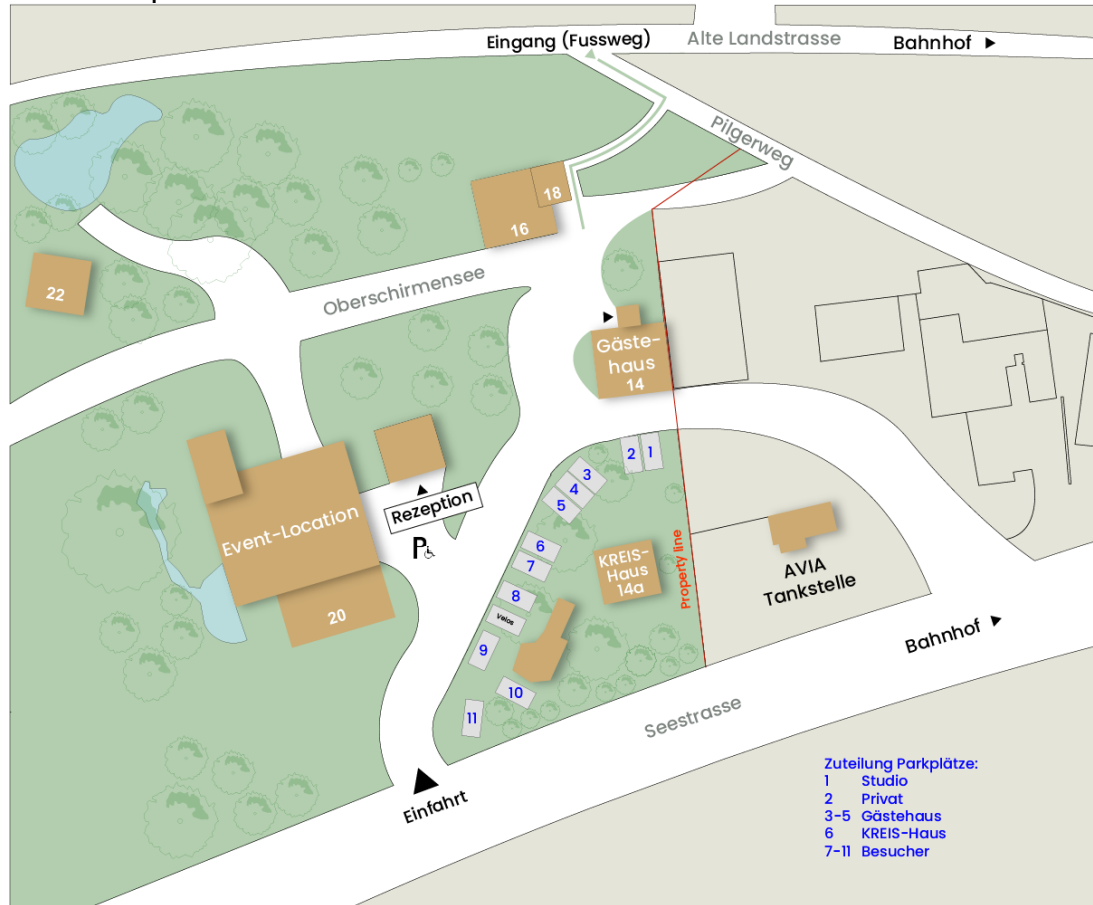

Anmeldung: Unter www.se-linth-zuerisee.ch

Oder per Post an: Fabian Keller, Grünenstrasse 25, 8640 Rapperswil

Anmeldefrist: 12. Mai 2024

Situationsplan:

Abbildung 2: Situationsplan Synergy Village

Fussweg:

Abbildung 3: Fussweg vom Bahnhof Feldbach zum Synergy Village